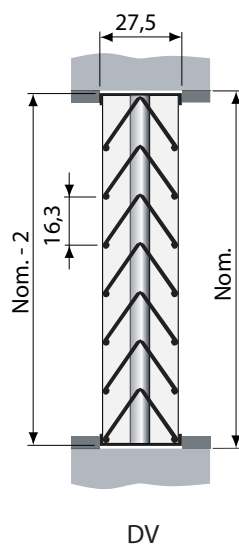

Technische gegevens

Afwerking

Natuurlijk geanodiseerd

Andere kleuren op aanvraag mogelijk

Afmetingen

Minimum afmeting - 100mm x 100mm

Maximum afmeting - 1200mm x 550mm

Bevestigingsmethoden

Toevoeging C SF (schroefbevestiging)

Toevoeging A PSF* (patentschroefbevestiging)

SF (schroefbevestiging)

* Patentschroeven worden meegeleverd

Bestelvoorbeeld

DVA/300x300/ANOD/R25/PSF

Rooster type

Nominale breedte

Nominale hoogte

Afwerking

Rand

Bevestiging

Vrije doorlaat

	DV
NF-15	DVA
	DVC
41%	41%