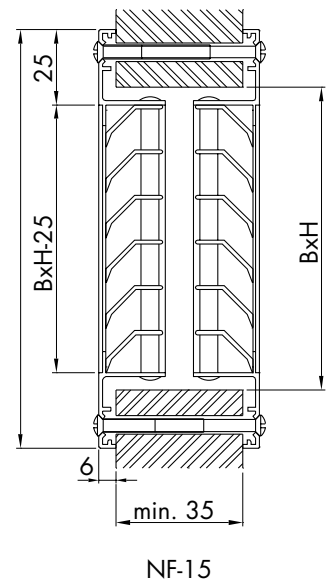

Technische gegevens

Afwerking

Natuurlijk geanodiseerd

Andere kleuren op aanvraag mogelijk

Afmetingen

Minimum afmeting - 100mm x 100mm

Maximum afmeting - 1200mm x 550mm

Bevestigingsmethoden

Toevoeging C SF (schroefbevestiging)

Toevoeging A PSF* (patentschroefbevestiging)

SF (schroefbevestiging)

* Patentschroeven worden meegeleverd

Bestelvoorbeeld

DVA/300x300/ANOD/R25/PSF

Rooster type

Nominale breedte

Nominale hoogte

Afwerking

Rand

Bevestiging

Vrije doorlaat

	DV
NF-15	DVA
	DVC
41%	41%