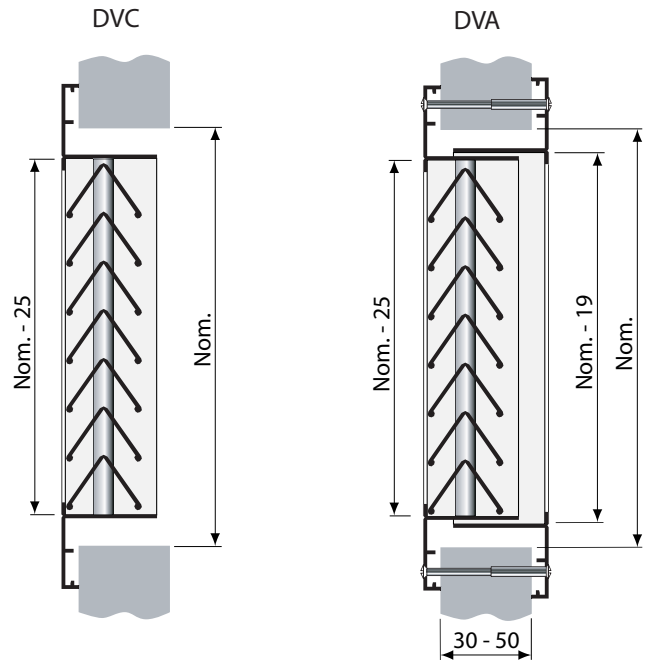

Technische gegevens

Afwerking

Natuurlijk geanodiseerd

Andere kleuren op aanvraag mogelijk

Afmetingen

Minimum afmeting - 100mm x 100mm

Maximum afmeting - 1200mm x 550mm

Bevestigingsmethoden

Toevoeging C SF (schroefbevestiging)

Toevoeging A PSF* (patentschroefbevestiging)

SF (schroefbevestiging)

* Patentschroeven worden meegeleverd

Bestelvoorbeeld

DVA/300x300/ANOD/R25/PSF

Rooster type

Nominale breedte

Nominale hoogte

Afwerking

Rand

Bevestiging

Vrije doorlaat

	DV
NF-15	DVA
	DVC
41%	41%