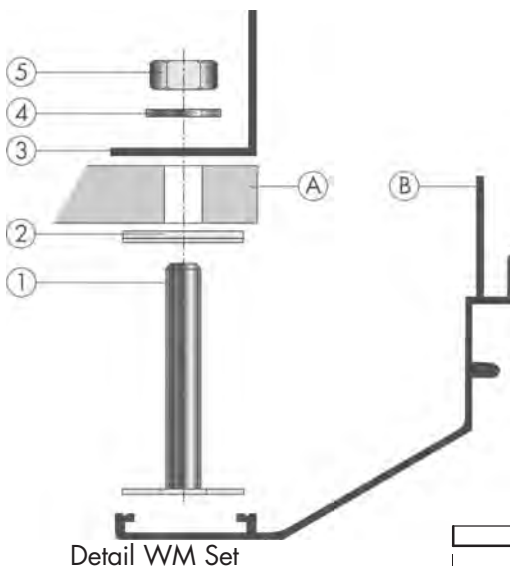

Lamellen plafondroosters

DF DE

Accessoires

De moduulplaat MPD is een staalplaat waarin het rooster wordt aangebracht. De afmeting van de plaat is 595 x 595 mm. De moduulplaat wordt afgewerkt in dezelfde kleur als het rooster.

De volumeregelaar OBLL is vervaardigd van aluminium. De instelling vindt plaats vanaf de onderzijde. De volumeregelaar wordt aangebracht op het rooster.

De adapter R, t.b.v. retour, is vervaardigd van verzinkte staalplaat en vormt een verloop van vierkant naar rond. De adapter wordt aangebracht op het rooster.

De montageset WM bestaat uit 2 verzinkte stalen hoeklijnen, 4 T-bouten, ringen en moeren. Met deze set kan het rooster op eenvoudige wijze gemonteerd worden aangebracht in een tegel van het systeemplafond.

DF-41 + KDVI

DF-41 + KRV

Detail WM Set

DF-41 + MPD

- 1) T-bout M6
- 2) Borgplaat
- 3) Verstevigingsprofiel
- 4) Sluitring M6
- 5) Moer M6

- A) Plafond
- B) DF - Rooster

Diffuser	Plenum		
W x H	W x H	ØD	E
150 x 150	210 x 210	125	210
225 x 225	310 x 310	160/200	285
300 x 300	410 x 410	250 ovaal*	300
375 x 375	410 x 410	315 ovaal*	300
450 x 450	510 x 510	315 ovaal*	300