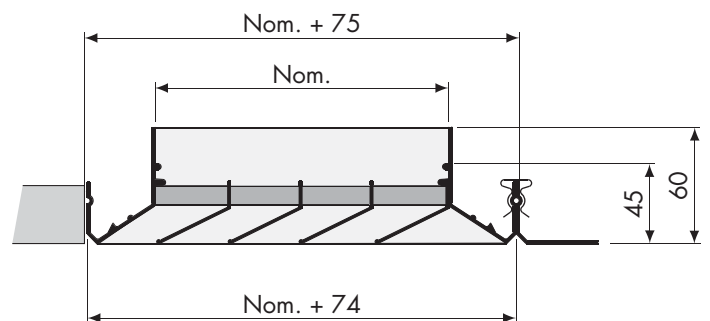

Technische gegevens DF

Afwerking

Ral 9010

Verzinkt stalen plenum

Andere kleuren op aanvraag mogelijk

DE

Gewichten

DF/DE/DFA 12,5 kg/m² oppervlak
OBSS 9,5 kg/m² oppervlak

Afmetingen

Series DF/DE Nom. W 150 - 1200 stapgrootte 75mm
Nom. H 150 - 600 stapgrootte 75mm
Series DFA Nom. W 150 - 600 stapgrootte 75mm
Nom. H 150 - 600 stapgrootte 75mm

Bestelvoorbeeld

DF-41-3/225x225/RAL9010/KDVI-200/MPD/ODL

Rooster type _____
Aantal uitblaasrichtingen _____
Nominale breedte _____
Nominale hoogte _____
Afwerking _____
Plenum _____
Aansluiting _____
Optie 1 _____
Optie 2 _____