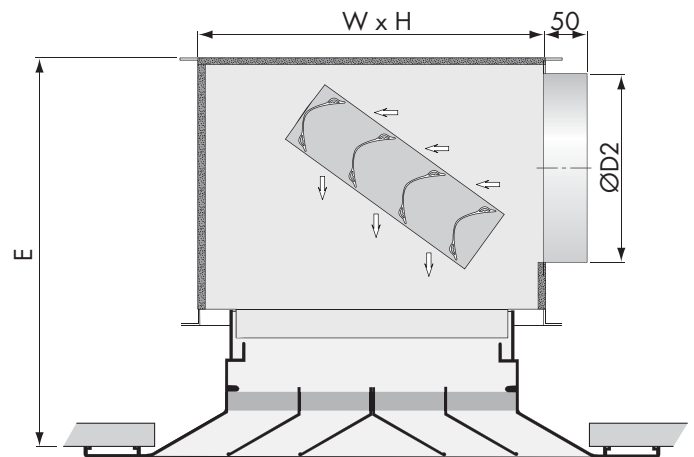

Lamellen plafondroosters

DF DE

Accessoires

De moduulplaat MPD is een staalplaat waarin het rooster wordt aangebracht. De afmeting van de plaat is 595 x 595 mm. De moduulplaat wordt afgewerkt in dezelfde kleur als het rooster.

De volumeregelaar OBLL is vervaardigd van aluminium. De instelling vindt plaats vanaf de onderzijde. De volumeregelaar wordt aangebracht op het rooster.

De adapter R, t.b.v. retour, is vervaardigd van verzinkte staalplaat en vormt een verloop van vierkant naar rond. De adapter wordt aangebracht op het rooster.

De montageset WM bestaat uit 2 verzinkte stalen hoeklijnen, 4 T-bouten, ringen en moeren. Met deze set kan het rooster op eenvoudige wijze gemonteerd worden aangebracht in een tegel van het systeemplafond.