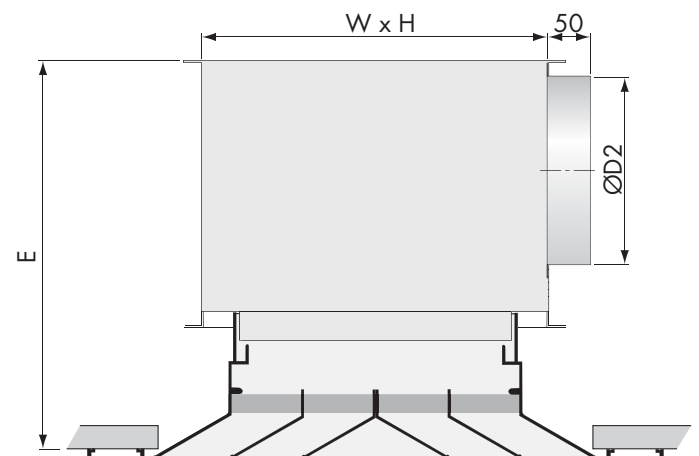

Lamellen plafondroosters

DF DE

Accessoires

De moduulplaat MPD is een staalplaat waarin het rooster wordt aangebracht. De afmeting van de plaat is 595 x 595 mm. De moduulplaat wordt afgewerkt in dezelfde kleur als het rooster.

De volumeregelaar OBLL is vervaardigd van aluminium. De instelling vindt plaats vanaf de onderzijde. De volumeregelaar wordt aangebracht op het rooster.

De adapter R, t.b.v. retour, is vervaardigd van verzinkte staalplaat en vormt een verloop van vierkant naar rond. De adapter wordt aangebracht op het rooster.

De montageset WM bestaat uit 2 verzinkte stalen hoeklijnen, 4 T-bouten, ringen en moeren. Met deze set kan het rooster op eenvoudige wijze gemonteerd worden aangebracht in een tegel van het systeemplafond.

DF-41 + KRV

1) T-bout M6
2) Borgplaat
3) Verstevigingsprofiel
4) Sluitring M6
5) Moer M6

- A) Plafond
- B) DF - Rooster

Diffuser	Plenum		
W x H	W x H	ØD	E
150 x 150	210 x 210	125	210
225 x 225	310 x 310	160/200	285
300 x 300	410 x 410	250 ovaal*	300
375 x 375	410 x 410	315 ovaal*	300
450 x 450	510 x 510	315 ovaal*	300

* omtrek gelijk aan opgegeven maat
(ook ronde uitsluitingen leverbaar)