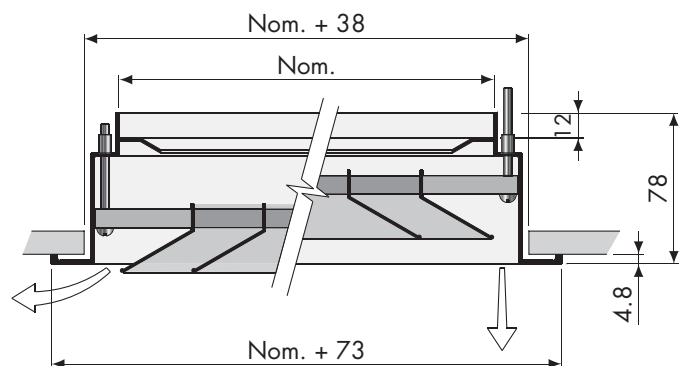

DFA

Gewichten

DF/DE/DFA 12,5 kg/m² oppervlak
OBSS 9,5 kg/m² oppervlak

Afmetingen

Series DF/DE Nom. W 150 - 1200 stapgrootte 75mm
Nom. H 150 - 600 stapgrootte 75mm
Series DFA Nom. W 150 - 600 stapgrootte 75mm
Nom. H 150 - 600 stapgrootte 75mm

Bestelvoorbeeld

DF-41-3/225x225/RAL9010/KDVI-200/MPD/ODL

Rooster type _____
Aantal uitblaasrichtingen _____
Nominale breedte _____
Nominale hoogte _____
Afwerking _____
Plenum _____
Aansluiting _____
Optie 1 _____
Optie 2 _____