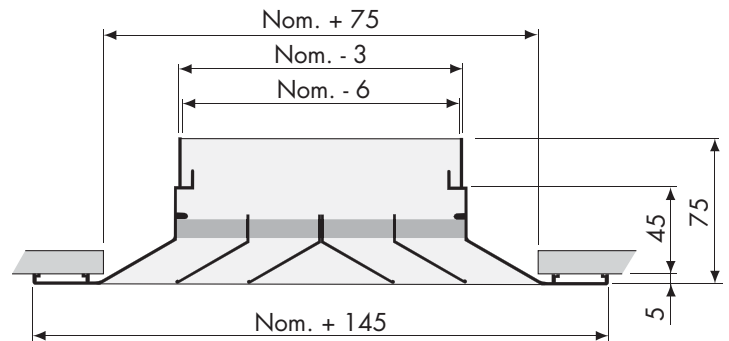

Technische gegevens DF

Afwerking

Ral 9010

Verzinkt stalen plenum

Andere kleuren op aanvraag mogelijk

DF