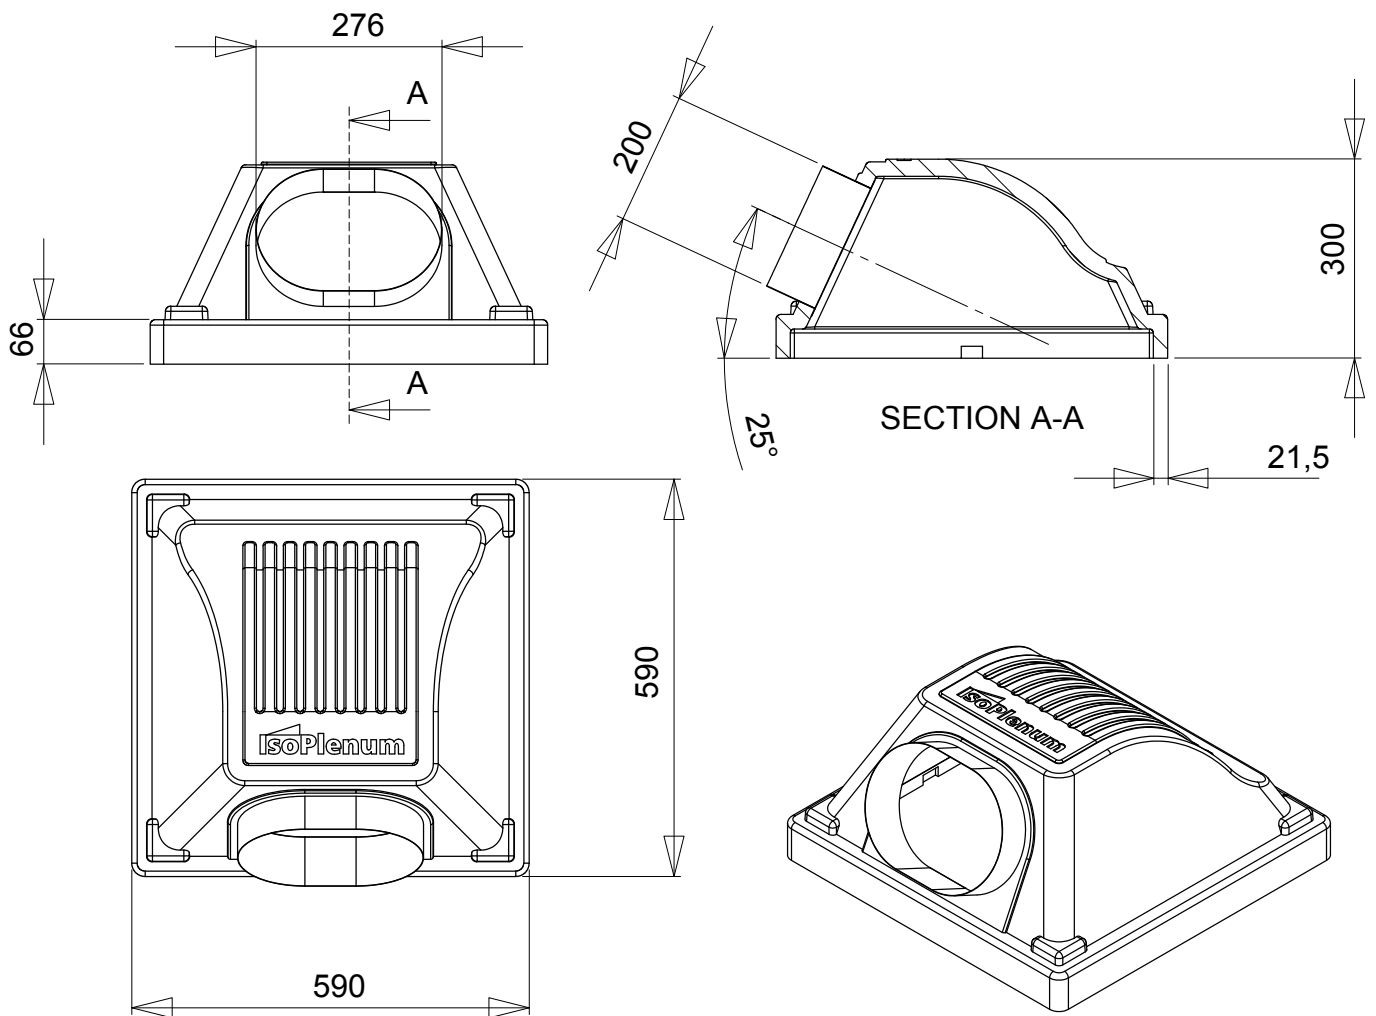

**Technical data IsoPlenum**  
**Round connection**

**Sizes**

Model	Afmetingen B x H x E in mm	Hoogte rand R in mm	Dikte rand in mm	Luchtaansluiting $\varnothing$ in mm
300/125	290 x 290 x 200	45	15	$\varnothing$ 125
500/125	490 x 490 x 240	55	22	$\varnothing$ 125
500/160	490 x 490 x 240	55	22	$\varnothing$ 160
600/160	590 x 590 x 300	66	21.5	$\varnothing$ 160
600/200	590 x 590 x 300	66	21.5	$\varnothing$ 200

### Sizes

Model	Afmetingen	Hoogte rand	Dikte rand	Luchtaansluiting
	B x H x E in mm	R		ø in mm
xx 600/250 xx	590 x 590 x 300	66	21.5	ø 250 (ovaal)

OC Waterloo  
Ondernemersweg 2  
7451 PK Holten

T 0548-374 375  
E [info@oc-waterloo.nl](mailto:info@oc-waterloo.nl)